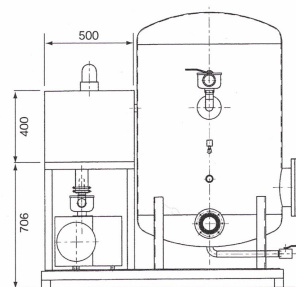

■ 外形寸法図

PV700-100

上面図

正面図

PV1100-600

上面図

正面図

■ 真空装置 PVシリーズ標準機 仕様一覧表

※別途受注製作に応じます。お気軽にご相談下さい。

型 式	PV 400-100	PV 700-100	PV 400-200	PV 700-200	PV 1100-200	PV 700-600	PV 1100-600
真空タンク	容量 (L) 100		200			600	
真空ポンプ	メーカー BUSCH						
	型式	R5 RA 0025F	R5 RA 0040F	R5 RA 0025F	R5 RA 0040F	R5 RA 0063F	R5 RA 0063F
	換気速度 (50/60Hz)	417 / 500	667 / 800	417 / 500	667 / 800	1050 / 1267	1050 / 1267
	モーター出力 (50/60Hz)	1.0 / 1.2 (KW)	1.4 / 1.7 (KW)	1.0 / 1.2 (KW)	1.4 / 1.7 (KW)	2.0 / 2.4 (KW)	2.0 / 2.4 (KW)
真空弁開閉	開閉バルブ 電磁弁						
	動作 開：外部信号 閉：壁面タイマー						
逆洗ブロー	開閉バルブ 電磁弁						
	動作 開：外部信号 閉：壁面タイマー						
一次側電源	電圧 3相AC200V						
	容量 3KVA						
接続口径	真空引き口 32A						
	エア-接続口 15A						
塗装色	本体 マンセル 2.5Y8 / 2						
	制御盤外 マンセル 2.5Y8 / 2						
	制御盤外内 マンセル 2.5Y8 / 2						
装備品	キャスター ○						
	逆洗エア-回路 ○						
	NVV用強制閉じ回路 △						
	NVV用閉じ確認 △						

適応は目安です。キャビティ容積（鋳込み重量）、配管長、サイクルタイム等により変動します。適応機種についてはお問い合わせください。

●=集中式でご使用の場合は、制御方法等が個別式と異なる場合がありますので、別途ご相談ください。

VT-100

■ サブタンク [集中真空の場合の個別ダイカストマシン用]

型 式	VT-100	
真空タンク	容量 (L) 100	
開閉動作	金型側	開閉バルブ 電磁弁
		動作 開：外部信号 閉：壁面タイマー
	ポンプ側	開閉バルブ 電磁弁
		動作 開：設定圧力 閉：設定圧力
一次側電源	電圧 単相AC100V	
	容量 300VA	
接続口径	金型側接続口 32A	
	ポンプ側接続口 32A	
	エア-接続口 15A	
塗装色	本体 マンセル 2.5Y8 / 2	
	制御盤外 マンセル 2.5Y8 / 2	
	制御盤外内 マンセル 2.5Y8 / 2	
装備品	キャスター ○	
	NVV用強制閉じ回路 △	
	逆洗エア-回路 △	