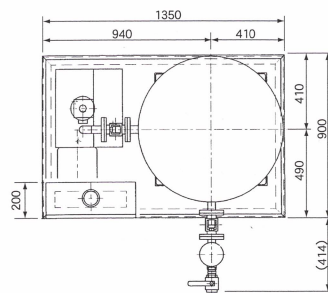

■ 外形寸法図

PV700-100

上面図

正面図

PV1100-600

上面図

正面図

■ 真空装置 PVシリーズ標準機 仕様一覧表