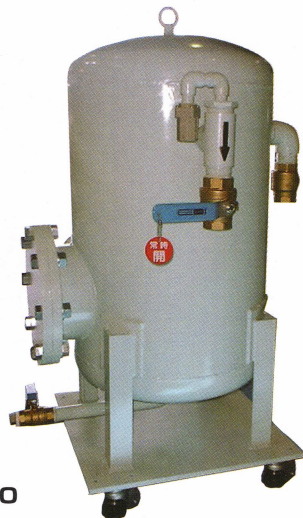

※別途受注製作に応じます。お気軽にご相談下さい。

型 式	PV 400-100	PV 700-100	PV 400-200	PV 700-200	PV 1100-200	PV 700-600	PV 1100-600
真空タンク	容量 (L) 100		200			600	
真空ポンプ	メーカー BUSCH						
	型式	R5 RA 0025F	R5 RA 0040F	R5 RA 0025F	R5 RA 0040F	R5 RA 0063F	R5 RA 0063F
	換気速度 (50/60Hz)	417 / 500	667 / 800	417 / 500	667 / 800	1050 / 1267	1050 / 1267
	モーター出力 (50/60Hz)	1.0 / 1.2 (KW)	1.4 / 1.7 (KW)	1.0 / 1.2 (KW)	1.4 / 1.7 (KW)	2.0 / 2.4 (KW)	2.0 / 2.4 (KW)
真空弁開閉	開閉バルブ 電磁弁						
	動作 開：外部信号 閉：壁面タイマー						
逆洗ブロー	開閉バルブ 電磁弁						
	動作 開：外部信号 閉：壁面タイマー						
一次側電源	電圧 3相AC200V						
	容量 3KVA						
接続口径	真空引き口 32A						
	エア-接続口 15A						
塗装色	本体 マンセル 2.5Y8 / 2						
	制御盤外 マンセル 2.5Y8 / 2						
	制御盤外内 マンセル 2.5Y8 / 2						
装備品	キャスター ○						
	逆洗エア-回路 ○						
	NVV用強制閉じ回路 △						
	NVV用閉じ確認 △						

適応は目安です。キャビティ容積（鋳込み重量）、配管長、サイクルタイム等により変動します。適応機種についてはお問い合わせください。

●=集中式でご使用の場合は、制御方法等が個別式と異なる場合がありますので、別途ご相談ください。

VT-100

■ サブタンク [集中真空の場合の個別ダイカストマシン用]

型 式	VT-100	
真空タンク	容量 (L) 100	
開閉動作	金型側	開閉バルブ 電磁弁
		動作 開：外部信号 閉：壁面タイマー
	ポンプ側	開閉バルブ 電磁弁
		動作 開：設定圧力 閉：設定圧力
一次側電源	電圧 単相AC100V	
	容量 300VA	
接続口径	金型側接続口 32A	
	ポンプ側接続口 32A	
	エア-接続口 15A	
塗装色	本体 マンセル 2.5Y8 / 2	
	制御盤外 マンセル 2.5Y8 / 2	
	制御盤外内 マンセル 2.5Y8 / 2	
装備品	キャスター ○	
	NVV用強制閉じ回路 △	
	逆洗エア-回路 △	