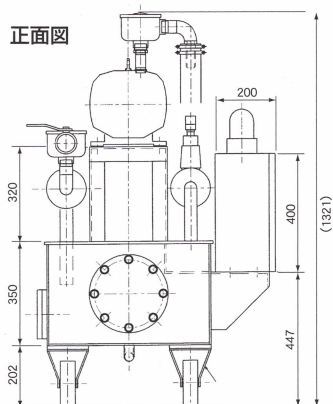

■ 外形寸法図

PV700-100

上面図

正面図

PV1100-600

上面図

正面図

■ 真空装置 PVシリーズ標準機 仕様一覧表

※別途受注製作に応じます。お気軽にご相談下さい。

型 式	PV 400-100	PV 700-100	PV 400-200	PV 700-200	PV 1100-200	PV 700-600	PV 1100-600
真空タンク	容量 (L) 100		200			600	
真空ポンプ	メーカー BUSCH						
	型式	R5 RA 0025F	R5 RA 0040F	R5 RA 0025F	R5 RA 0040F	R5 RA 0063F	R5 RA 0063F
	換気速度 (50/60Hz)	417 / 500	667 / 800	417 / 500	667 / 800	1050 / 1267	1050 / 1267
	モーター出力 (50/60Hz)	1.0 / 1.2 (KW)	1.4 / 1.7 (KW)	1.0 / 1.2 (KW)	1.4 / 1.7 (KW)	2.0 / 2.4 (KW)	2.0 / 2.4 (KW)
真空弁開閉	開閉バルブ 電磁弁						
	動作 開：外部信号 閉：壁面タイマー						
逆洗ブロー	開閉バルブ 電磁弁						
	動作 開：外部信号 閉：壁面タイマー						
一次側電源	電圧 3相AC200V						
	容量 3KVA						
接続口径	真空引き口 32A						
	エア-接続口 15A						
塗装色	本体 マンセル 2.5Y8 / 2						
	制御盤外 マンセル 2.5Y8 / 2						
	制御盤外内 マンセル 2.5Y8 / 2						
装備品	キャスター ○						
	逆洗エア-回路 ○						
	NVV用強制閉じ回路 △						
	NVV用閉じ確認 △						

適応は目安です。キャビティ容積（鋳込み重量）、配管長、サイクルタイム等により変動します。適応機種についてはお問い合わせください。

●=集中式でご使用の場合は、制御方法等が個別式と異なる場合がありますので、別途ご相談ください。

VT-100

■ サブタンク [集中真空の場合の個別ダイカストマシン用]

型 式	VT-100	
真空タンク	容量 (L) 100	
開閉動作	金型側	開閉バルブ 電磁弁
		動作 開：外部信号 閉：壁面タイマー
	ポンプ側	開閉バルブ 電磁弁
		動作 開：設定圧力 閉：設定圧力
一次側電源	電圧 単相AC100V	
	容量 300VA	
接続口径	金型側接続口 32A	
	ポンプ側接続口 32A	
	エア-接続口 15A	
塗装色	本体 マンセル 2.5Y8 / 2	
	制御盤外 マンセル 2.5Y8 / 2	
	制御盤外内 マンセル 2.5Y8 / 2	
装備品	キャスター ○	
	NVV用強制閉じ回路 △	
	逆洗エア-回路 △	