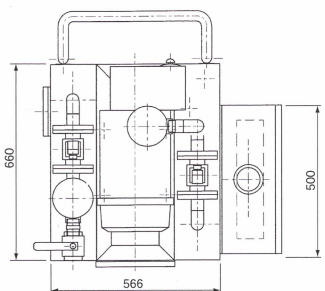

■ 外形寸法図

PV700-100

上面図

正面図

PV1100-600

上面図

正面図

■ 真空装置 PVシリーズ標準機 仕様一覧表